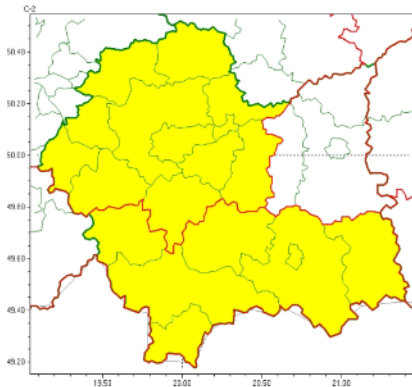

Silny wiatr  
2025-01-09 12:16

**WOJEWÓDZTWO MAŁOPOLSKIE**  
**OSTRZEŻENIA METEOROLOGICZNE ZBIORCZO NR 14**  
**WYKAZ OBOWIĄZUJĄCYCH OSTRZEŻEŃ**  
**o godz. 12:16 dnia 09.01.2025**

<b>Zjawisko/Stopień zagrożenia</b>	Oblodzenie/1
<b>Obszar (w nawiasie numer ostrzeżenia dla powiatu)</b>	powiaty: bocheński(7), chrzanowski(7), krakowski(7), Kraków(7), miechowski(7), myślenicki(8), olkusi(7), oświęcimski(8), proszowicki(7), wadowicki(8), wielicki(7)
<b>Ważność</b>	od godz. 02:00 dnia 10.01.2025 do godz. 08:00 dnia 10.01.2025
<b>Prawdopodobieństwo</b>	80%
<b>Przebieg</b>	Lokalnie prognozuje się zamarzanie mokrej nawierzchni dróg i chodników po opadach deszczu, deszczu ze śniegiem przechodzących w mokry śnieg powodując ich oblodzenie. Temperatura minimalna około 0°C, temperatura minimalna przy gruncie około -2°C.
<b>SMS</b>	IMGW-PIB OSTRZEGA: OBLODZENIE/1 małopolskie (11 powiatów) od 02:00/10.01 do 08:00/10.01.2025 temp. min. od -1 st. do 0 st., przy gruncie do -2 st., ślisko. Dotyczy powiatów: bocheński, chrzanowski, krakowski, Kraków, miechowski, myślenicki, olkusi, oświęcimski, proszowicki, wadowicki i wielicki.
<b>RSO</b>	Woj. małopolskie (11 powiatów), IMGW-PIB wydał ostrzeżenie pierwszego stopnia o oblodzeniu
<b>Uwagi</b>	Brak.
<b>Zjawisko/Stopień zagrożenia</b>	Oblodzenie/1
<b>Obszar (w nawiasie numer ostrzeżenia dla powiatu)</b>	powiaty: gorlicki(8), limanowski(7), nowosądecki(8), nowotarski(9), Nowy Sącz(7), suski(7), tatrzański(9)
<b>Ważność</b>	od godz. 23:00 dnia 09.01.2025 do godz. 08:00 dnia 10.01.2025
<b>Prawdopodobieństwo</b>	80%